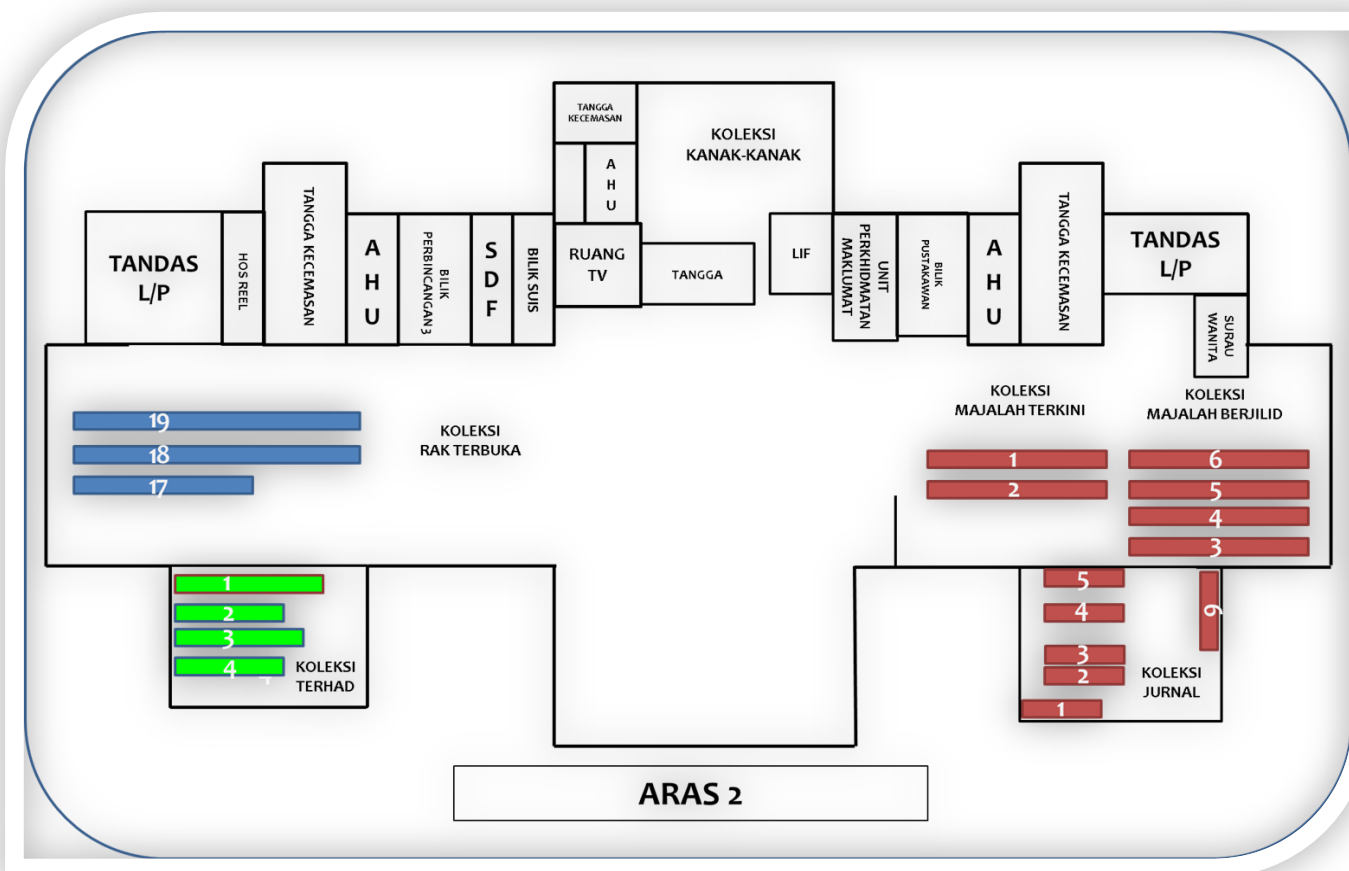

NO. RAK	KOLEKSI RAK TERBUKA (OPEN SHELF) Tingkat 1
1	AC5 — BP135
2	BF575 — BP166.77
3	BP166.78 — DS525.9
4	DS525.9 — E861
5	E876 — GV1111
6	GV1141 — HB172.5
7	HB172.5 — HD30.28
8	HD30.3 — HD49.5
9	HD50 — HD70
10	HD70 — HE242
11	HE243 — HF5415
12	HF5415 — HF5438.25
13	HF5438.25 — HF548.4
14	HF549.2 — F5634.P48
15	HF5635.P53 — HF5823
16	HF5823 — HJ141

NO. RAK	KOLEKSI RAK TERBUKA (OPEN SHELF) Tingkat 2
17	HJ68 — JQ1082
18	JQ1062 — LB1050
19	LB1050 — P302.77

NO. RAK	KOLEKSI TERHAD Tingkat 2
1	SEMINAR AKTA RISALAH
2	KOLEKSI TERHAD KOLEKSI PERDANA MENTERI LAPORAN TAHUNAN PENERBITAN KERAJAAN PENERBITAN UiTM
3	ETR PROJEK PELAJAR
4	KOLEKSI SABAH KOLEKSI MALAYSIA THESIS

NO. RAK	KOLEKSI RAK TERBUKA (OPEN SHELF) Tingkat 3
20	P5 — PS647
21	PE1112 — PR6066
22	PS648 — QD253.2
23	PS3555 — QD31.2
24	QD253.2 — ZA4230
25	QH308.2 — Z49

NO. RAK	KOLEKSI BAHAN RUJUKAN Tingkat 3
1	AC1 — BL580
	E162 — HC197
2	BL900 — D25
	D54 — E159
3	HC219 — HE9803
	KD1975 — PE1128
4	HF31 — HG1586
	HG1588 — KD1586
5	PE1130 — Q164
	TD345 — ZA4226
	Q166 — QP624.5
6	QP141— TD345